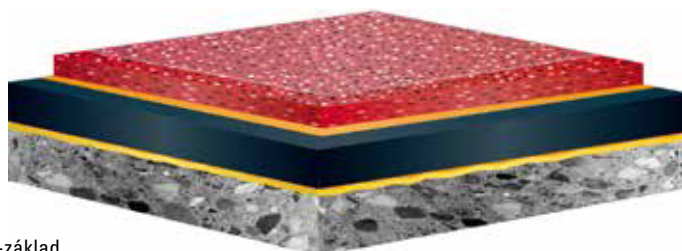

fialový déšť

slonová kost

smaragdová zeleň

světle nefritová

hluboký oceán

VIASOLSKY

VIASOLELASTIC SKY

Pečetidlo / vrchní povlak	průhledný, UV odolný, barevně stálý, odolný oděru	PU-základ
Designový povlak	barevný, samonivelační elastický s 3-D efektem	PU-základ
Základní vrstva (doporučená)	elastický	PU-základ
Podkladový nátěr		EP- nebo PU-základ
Podklad / beton		

mlžně šedá

VIASOLELASTIC SKY *comfort* VIASOLELASTIC SKY *soft*

Pečetidlo / vrchní povlak	průhledný, UV odolný, barevně stálý, odolný oděru	PU-základ
Designový povlak	barevný, samonivelační elastický s 3-D efektem	PU-základ
Základní vrstva (doporučená)	elastický	PU-základ
Pečetidlo porů	pouze na elastických rohožích	PU-základ
Elastická rohož (comfort)	lepená lepidlem	PU-základ
nebo Elastická vrstva (soft)	vysoce elastická	PU-základ
Podkladový nátěr		EP- nebo PU-základ
Podklad / beton		

půlnoční modrá

Polyuretanový nátěrový systém s 3-D efektem, jedinečnou kombinací záře a lesku se všemi výhodami bezešvého komfortu podlahového nátěru.
Výška systému přibližně 3 – 5 mm

Polyuretanový nátěrový systém s 3-D efektem, s nejvyšším komfortem chůze a tlumení zvuku spolu s unikátní kombinací záře a barev.
Výška systému comfort přibližně 6 – 13 mm (4 – 9 mm rohož, 2 – 4 mm povlak)
Výška systému soft přibližně 5 – 8 mm