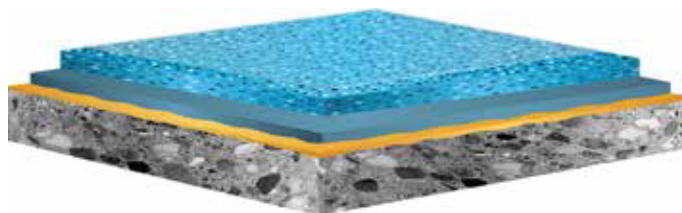

VIASOLELASTIC SKY

Pečetidlo / vrchní povlak	průhledný, UV odolný, barevně stálý, odolný oděru	PU-základ
Designový povlak	barevný, samonivelační elastický s 3-D efektem	PU-základ
Základní vrstva (doporučená)	elastický	PU-základ
Podkladový nátěr		EP- nebo PU-základ
Podklad / beton		

mlžně šedá

VIASOLELASTIC SKY *comfort* VIASOLELASTIC SKY *soft*

Pečetidlo / vrchní povlak	průhledný, UV odolný, barevně stálý, odolný oděru	PU-základ
Designový povlak	barevný, samonivelační elastický s 3-D efektem	PU-základ
Základní vrstva (doporučená)	elastický	PU-základ
Pečetidlo porů	pouze na elastických rohožích	PU-základ
Elastická rohož (comfort)	lepená lepidlem	PU-základ
nebo Elastická vrstva (soft)	vysoce elastická	PU-základ
Podkladový nátěr		EP- nebo PU-základ
Podklad / beton		

půlnoční modrá

Polyuretanový nátěrový systém s 3-D efektem, jedinečnou kombinací záře a lesku se všemi výhodami bezešvého komfortu podlahového nátěru.
Výška systému přibližně 3 – 5 mm

Polyuretanový nátěrový systém s 3-D efektem, s nejvyšším komfortem chůze a tlumení zvuku spolu s unikátní kombinací záře a barev.
Výška systému comfort přibližně 6 – 13 mm (4 – 9 mm rohož, 2 – 4 mm povlak)
Výška systému soft přibližně 5 – 8 mm